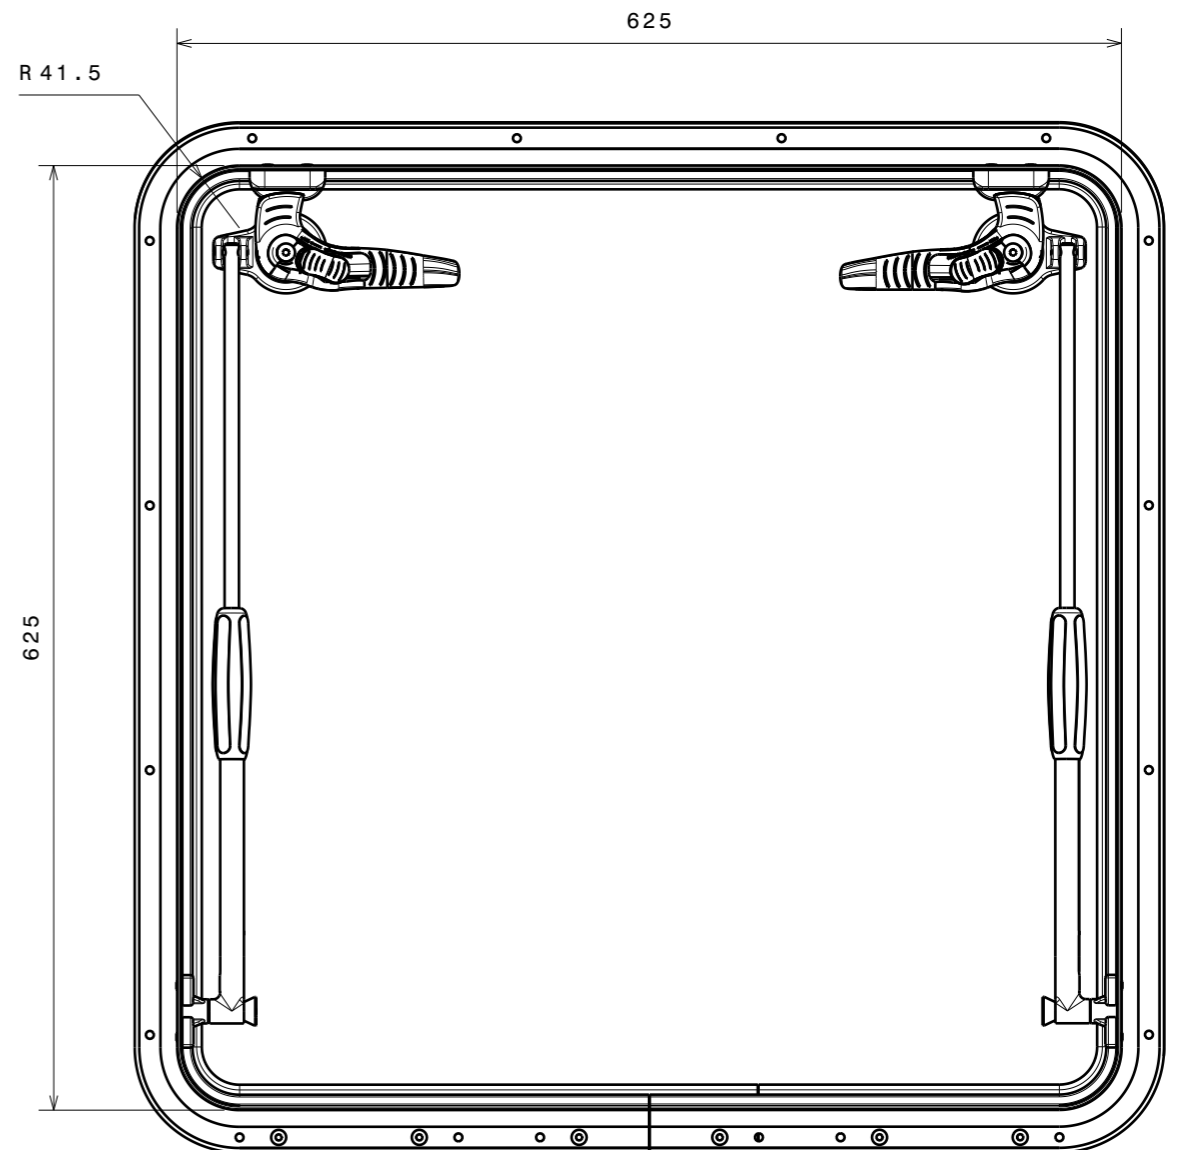

Vue de face
Echelle : 1:5

Section A-A
Scale: 1:5

-	-	-	-
-	-	-	-
ind	date	dess.	modifications
matière/material : -			tol. gén.: ±0.1mm ±1°
Echelle Scale: 1:5			dess.: AT le 14/04/05 vérif. JFR
			GoïOT 3, rue du Chêne Lassé BP 89 44814 St-Herblain Cédex France Tél : (33) 2 40 92 29 30 Fax : (33) 2 40 92 29 40
PANNEAU OPAL T70 627x627 OPAL T70 627x627 HATCH			Finition/finish: Poli miroir / mirror polished <small>CE PLAN EST LA PROPRIETE DE LA SOCIETE GOIOT. IL NE PEUT ETRE COMMUNIQUE NI REPRODUIT SANS NOTRE AUTORISATION ECRITE.</small>
Produit : -		Réf.: 116033	Dr. : P4064