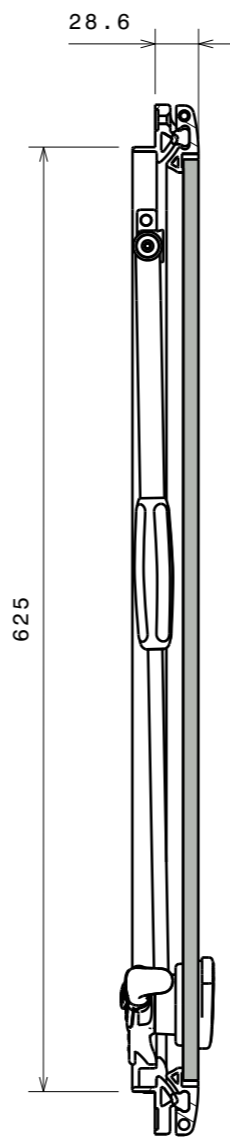

Vue de face
Echelle : 1:5

Section A-A
Scale: 1:5

-	-	-	-
-	-	-	-
ind	date	dess.	modifications
matière/material : -			tol. gén.: ±0.1mm ±1°
Echelle Scale: 1:5			dess.: AT le 14/04/05 vérif. JFR
			GoïOT 3, rue du Chêne Lassé BP 89 44814 St-Herblain Cédex France Tél : (33) 2 40 92 29 30 Fax : (33) 2 40 92 29 40
PANNEAU OPAL T70 627x627 OPAL T70 627x627 HATCH			Finition/finish: Poli miroir / mirror polished <small>CE PLAN EST LA PROPRIETE DE LA SOCIETE GOIOT. IL NE PEUT ETRE COMMUNIQUE NI REPRODUIT SANS NOTRE AUTORISATION ECRITE.</small>
Produit : -		Réf.: 116033	Dr. : P4064